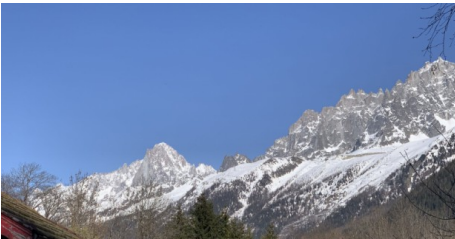

LA FLORIA

Tél. : +33 (0)4 50 47 14 46

Réf 535

CHALET MYRTHILLES, LES HOUCHES

Les Houches

>	495 000 €
> Surface habitable	80 m2
> Terrain	873 m2
> Nombre de pièces	4 m2
> 3 Chambres	
> 1 Salle de douche	

CHALET MYRTHILLES - Situé sur un terrain de 873 m2 et bénéficiant d'une vue exceptionnelle dans un secteur calme et ensoleillé, ce double mazot bois dont l'origine date de 1952, totalise 80 m2 sur trois niveaux, et bénéficierait d'un rafraichissement: entrée par l'entresol qui abrite une cave, un ski room, une salle de bain avec Wc et coin buanderie. Un escalier en dur mène vers un séjour et une salle à manger avec accès sur la terrasse, une cuisine séparée, un WC avec lavabo, une petite chambre équipée d'un escalier en bois assez raide qui mène aux combles aménagées en deux chambres en enfilade. Le bien est vétuste mais le terrain permettrait une découpe et une construction supplémentaire. Nous consulter pour plus d'informations.