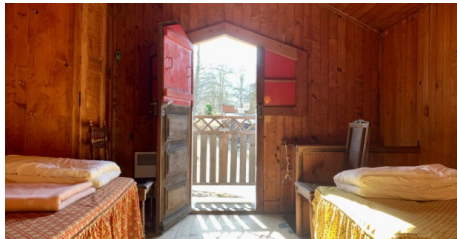

LA FLORIA

Tél. : +33 (0)4 50 47 14 46

Réf 535

CHALET MYRTHILLES, LES HOUCHES

Les Houches

>	495 000 €
> Surface habitable	80 m2
> Terrain	873 m2
> Nombre de pièces	4 m2
> 3 Chambres	
> 1 Salle de douche	

CHALET MYRTHILLES - Situé sur un terrain de 873 m2 et bénéficiant d'une vue exceptionnelle dans un secteur calme et ensoleillé, ce double mazot bois dont l'origine date de 1952, totalise 80 m2 sur trois niveaux, et bénéficierait d'un rafraichissement: entrée par l'entresol qui abrite une cave, un ski room, une salle de bain avec Wc et coin buanderie. Un escalier en dur mène vers un séjour et une salle à manger avec accès sur la terrasse, une cuisine séparée, un WC avec lavabo, une petite chambre équipée d'un escalier en bois assez raide qui mène aux combles aménagées en deux chambres en enfilade. Le bien est vétuste mais le terrain permettrait une découpe et une construction supplémentaire. Nous consulter pour plus d'informations.